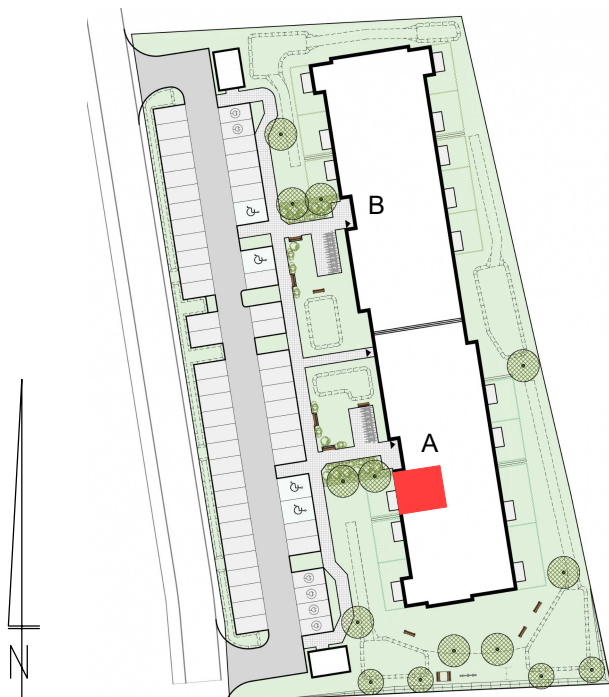

PRABUTY

PIĘTRO I

MIESZKANIE 17

POWIERZCHNIA
OGÓŁEM

41,36m

1. przedpokój	5,06m ²
2. łazienka	4,62m ²
3. pokój	10,24m ²
4. salon z aneksem	21,44m ²

Powierzchnia użytkowa 41,36m²

Przykładowa aranżacja mieszkania, wyposażenie nie stanowi oferty handlowej.

Segment A, mieszkanie 17

2- pokojowe