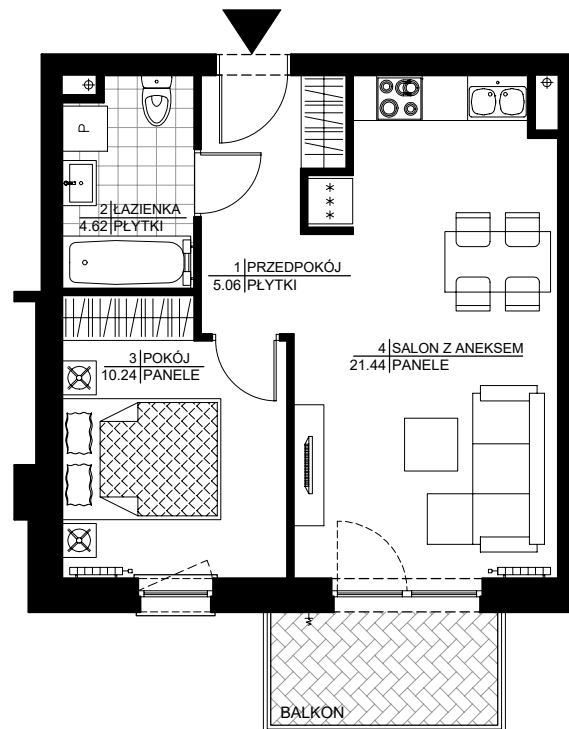

PRABUTY

PIĘTRO I

MIESZKANIE 17

POWIERZCHNIA
OGÓŁEM

41,36m

1. przedpokój	5,06m ²
2. łazienka	4,62m ²
3. pokój	10,24m ²
4. salon z aneksem	21,44m ²

Powierzchnia użytkowa 41,36m²

Przykładowa aranżacja mieszkania, wyposażenie nie stanowi oferty handlowej.

Segment A, mieszkanie 17

2- pokojowe