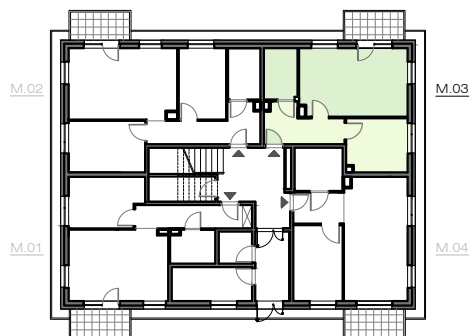

BUDYNEK NR 1