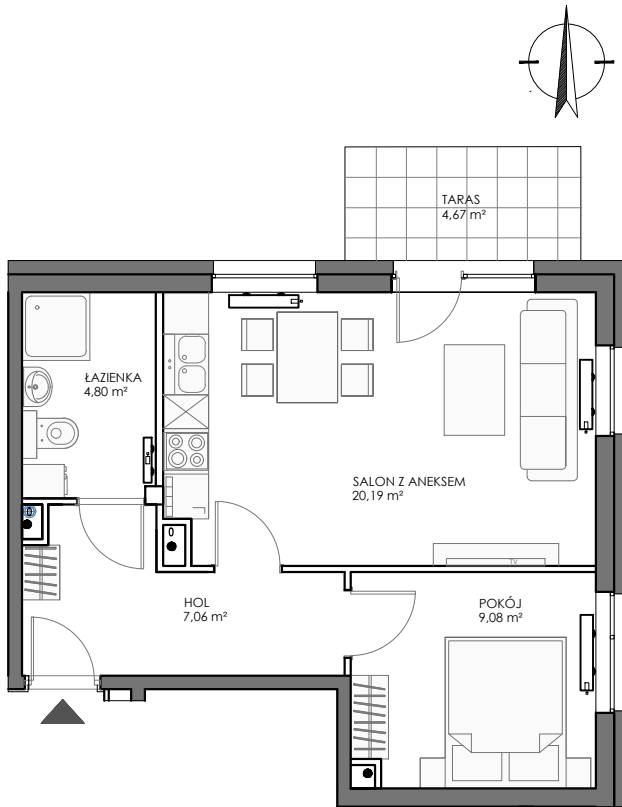

adres	MIŁOCIN, GMINA CEDRY WIELKIE			
budynek nr	1	PARTER	nr lokalu	M03

powierzchnia użytkowa	41,13 m²
------------------------------	----------------------------

salon z aneksem kuch.	20,19 m ²
hol	7,06 m ²
pokój	9,08 m ²
łazienka	4,80 m ²

taras	4,67 m ²
-------	---------------------

- WYLICZONA POWIERZCHNIA UŻYTKOWA LOKALU PODLEGA KOREKCIE WG. RZECZYWISTEGO POMIARU ZGODNIE Z POLSKĄ NORMĄ PN-ISC 9836
- NUMERACJA MIESZKAŃ JEST NUMERACJĄ KATALOGOWĄ
- UMIESZCZONE NA KARCIE USYTUOWANIE PRZYBORÓW, URZĄDZEŃ I INNEGO WYPOSAŻENIA JEST TYLKO PROPOZYCJĄ KATALOGOWĄ
- STANDARD I WYPOSAŻENIE MIESZKANIA OKREŚLONE SĄ W ODPOWIEDNIM ZAŁĄCZNIKU DO UMOWY
- WYSOKOŚĆ POMIESZCZEŃ H=2,65 m